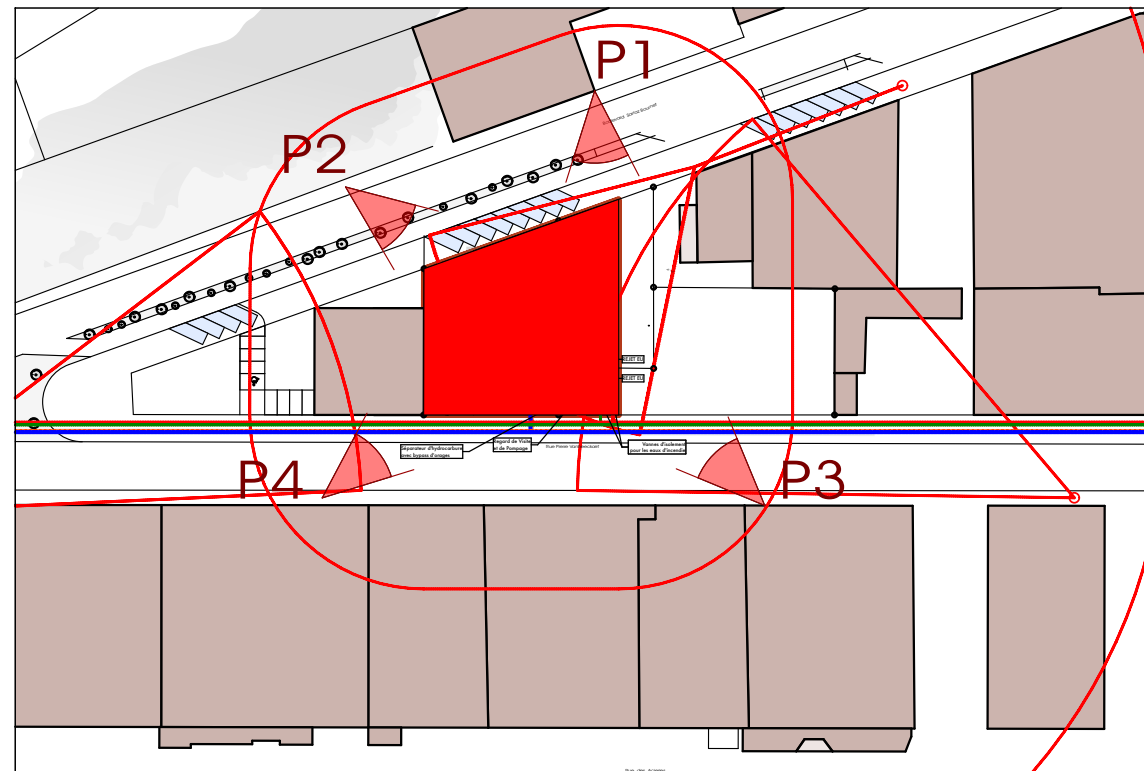

Photographie n°1

Photographie n°2

Photographie n°3

Plan de Localisation

Photographie n°4

**MI-CA PRESTATIONS**  
18, rue Huret Lagache  
62 200 BOULOGNE SUR MER  
Tel: 03 21 83 59 60

**CLC CONSTRUCTION**  
Bâtiment Principal Hub Port  
Quia de l'Europe - Voie Supérieure B  
62 480 LE PORTEL  
Tel: 03 21 32 36 36 Mail: clc.construction@wanadoo.fr

**MI-CA PRESTATIONS**  
**CREATION D'UN ATELIER DE FILETAGE**

Photographies dans  
l'environnement proche

date : 08/03/2021  
modifs : 08/03/2021

Echelle : -

Phase : **PC**

**PC 7**